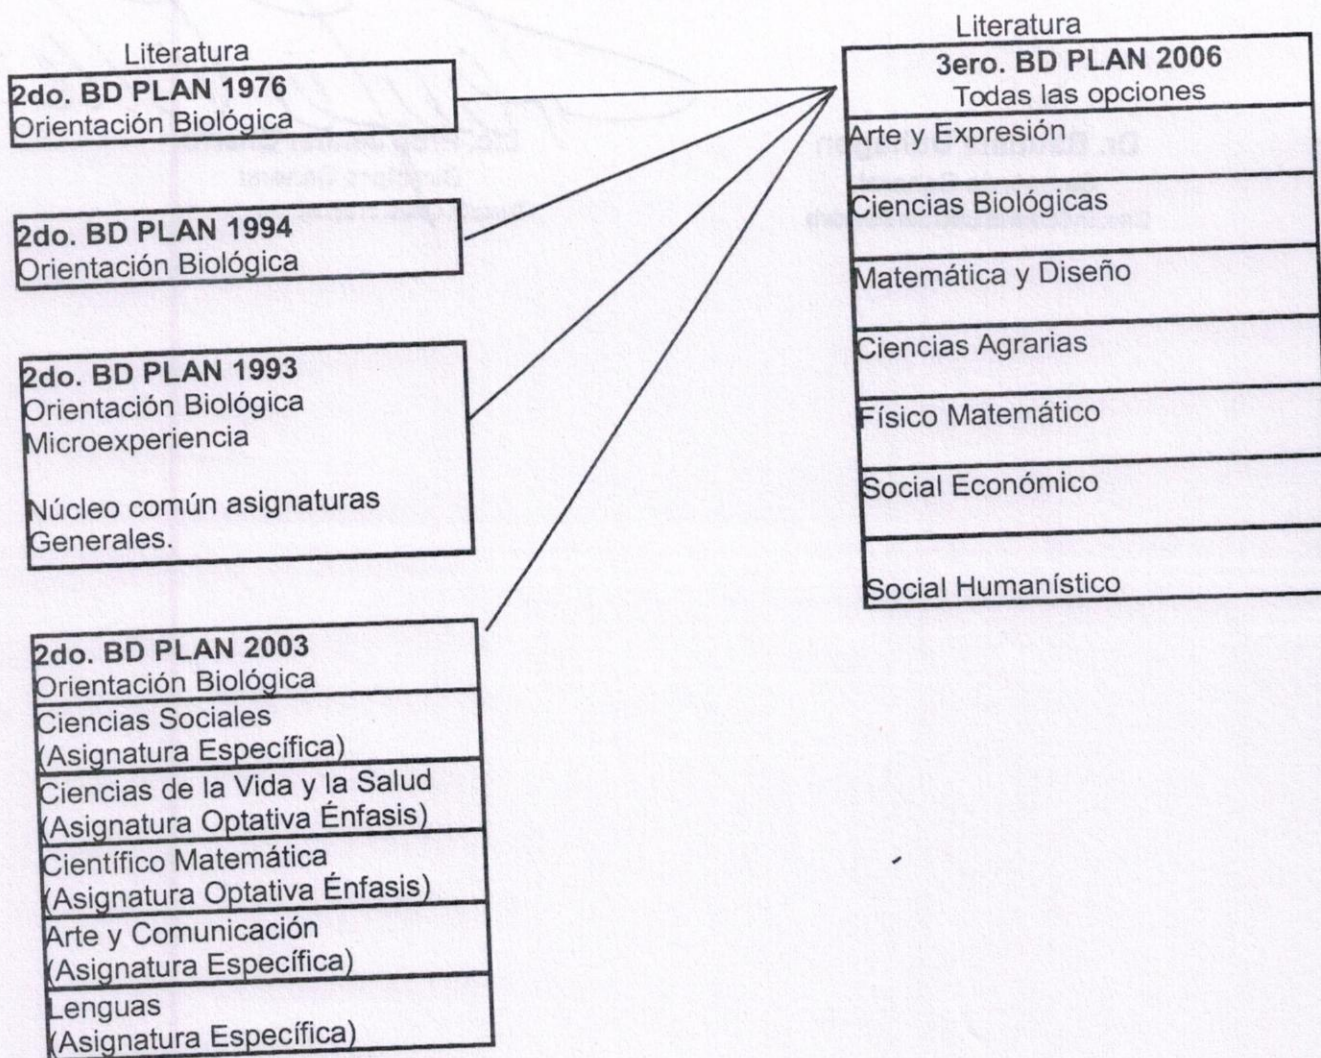

CUADRO DE EQUIVALENCIAS ENTRE LITERATURA DE 2do. BD PLANES 1976, 1993, 1994 y 2003 y LITERATURA 3er BD PLAN 2006

Revalida con

2) Recordar que solo se revalidan las asignatura que se hayan cursado con aprobación.

Líbrese Circular.