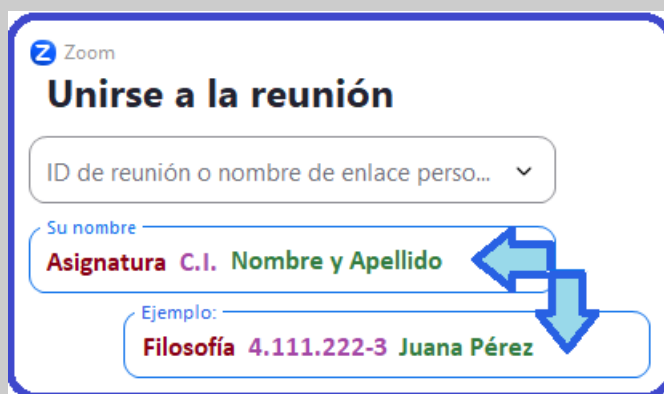

Deberá contar con dispositivo (celular, computadora, notebook, tablet, etc.), que disponga de micrófono, parlantes o auriculares, cámara y conexión a internet para acceder a una página web y a la plataforma de la videoconferencia.

Cada Docente deberá configurar su identificación en la plataforma de videoconferencia con
“Asignatura - Cédula - Nombre y Apellido”

A partir del siguiente enlace podrá ingresar a la reunión, solicitamos que entren en su horario designado.

Isla 2

Entrar Zoom Reunión:

<https://us02web.zoom.us/j/83070108756?pwd=M0J0L01LN3ppb1JPNFk5QkNiSEt1QT09>

ID de reunión: **830 7010 8756**

Código de acceso: **271432**